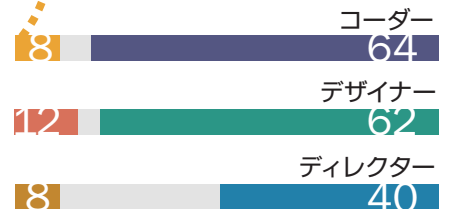

Progressive Enhancement は半数以上に知られている言葉だが、外国語の音訳しか存在しないので、分かりやすい日本語が求められる。