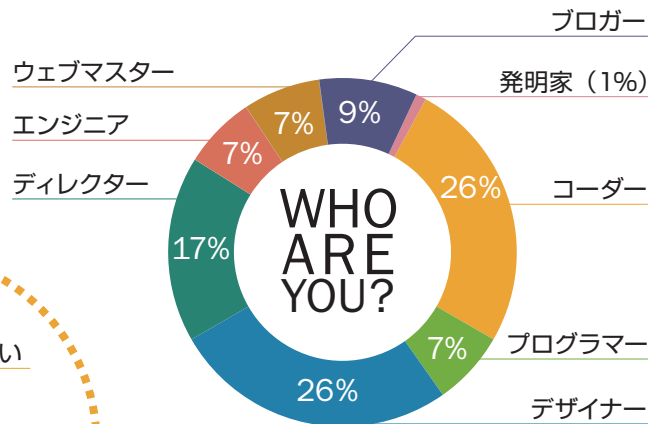

Progressive Enhancement は素晴らしい考えだと回答した方は半数を占めているものの、毎日の仕事に反映出来るかという点で難しいと考える方が多数を占める。