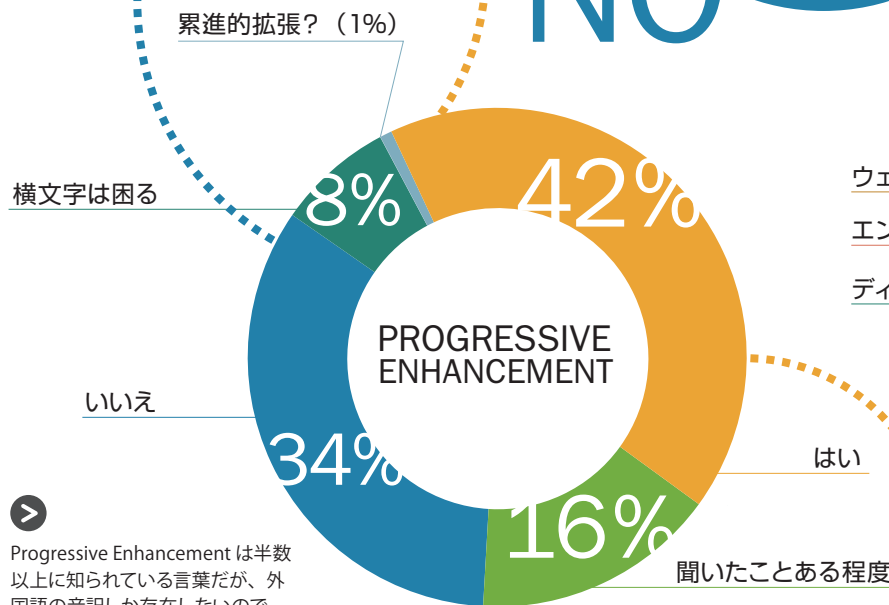

Progressive Enhancement と ウェブサイトの見た目に関する意識調査

有効回答数 134
実施期間 2009年5月20日～30日
BY-NC-SA Creative Commons License.

PROGRESSIVE ENHANCEMENT

情報やサービスへのアクセシビリティを確保しつつ、ブラウザやデバイスの特徴を活かしたデザインや技術を実装するという考え方

コードに触れる機会が多い職種ほど言葉の認知度が高い。ディレクターとデザイナーへの認知が求められる。

「同じ見た目にならなければならない理由があるとしたら何ですか?」に対する回答は、クライアント又は利用者への満足に繋がるための必須項目と考える方が多い。

「すべてのブラウザで同じ見た目にならなければならないと思いますか?」という質問の職種別の回答を見ても割合はほぼ同じになった。

Progressive Enhancement は半数以上に知られている言葉だが、外国語の音訳しか存在しないので、分かりやすい日本語が求められる。