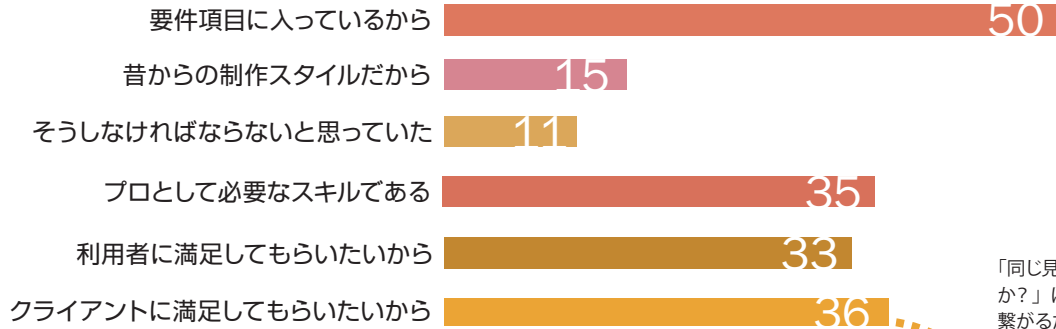

Progressive Enhancement と ウェブサイトの見た目に関する意識調査

有効回答数 134
実施期間 2009年5月20日～30日
BY-NC-SA Creative Commons License.

PROGRESSIVE ENHANCEMENT

情報やサービスへのアクセシビリティを確保しつつ、ブラウザやデバイスの特徴を活かしたデザインや技術を実装するという考え方

コードに触れる機会が多い職種ほど言葉の認知度が高い。ディレクターとデザイナーへの認知が求められる。