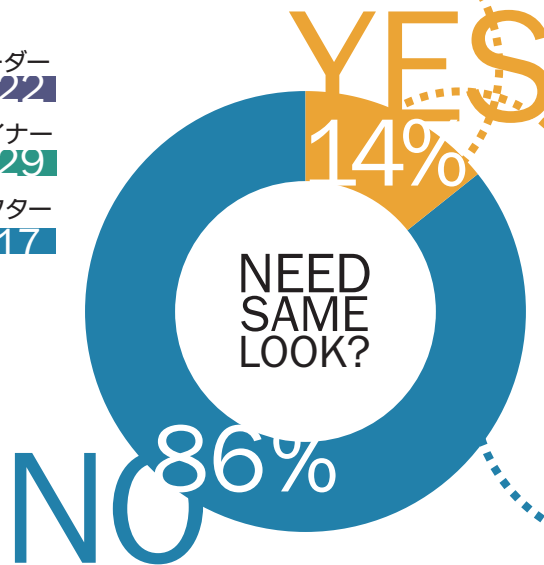

Progressive Enhancement と ウェブサイトの見た目に関する意識調査

有効回答数 134
実施期間 2009年5月20日～30日
BY-NC-SA Creative Commons License.

PROGRESSIVE ENHANCEMENT

情報やサービスへのアクセシビリティを確保しつつ、ブラウザやデバイスの特徴を活かしたデザインや技術を実装するという考え方

コードに触れる機会が多い職種ほど言葉の認知度が高い。ディレクターとデザイナーへの認知が求められる。

「同じ見た目にならなければならない理由があるとしたら何ですか?」に対する回答は、クライアント又は利用者への満足に繋がるための必須項目と考える方が多い。

「すべてのブラウザで同じ見た目にならなければならないと思いますか?」という質問の職種別の回答を見ても割合はほぼ同じになった。

Progressive Enhancement は半数以上に知られている言葉だが、外国語の音訳しか存在しないので、分かりやすい日本語が求められる。