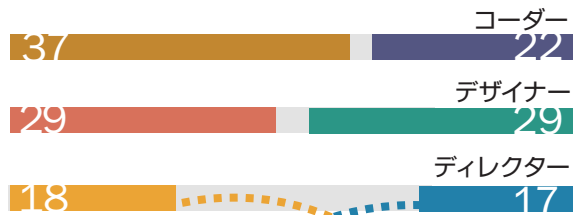

Progressive Enhancement と ウェブサイトの見た目に関する意識調査

有効回答数 134
実施期間 2009年5月20日～30日
BY-NC-SA Creative Commons License.

PROGRESSIVE ENHANCEMENT

情報やサービスへのアクセシビリティを確保しつつ、ブラウザやデバイスの特徴を活かしたデザインや技術を実装するという考え方

コードに触れる機会が多い職種ほど言葉の認知度が高い。ディレクターとデザイナーへの認知が求められる。